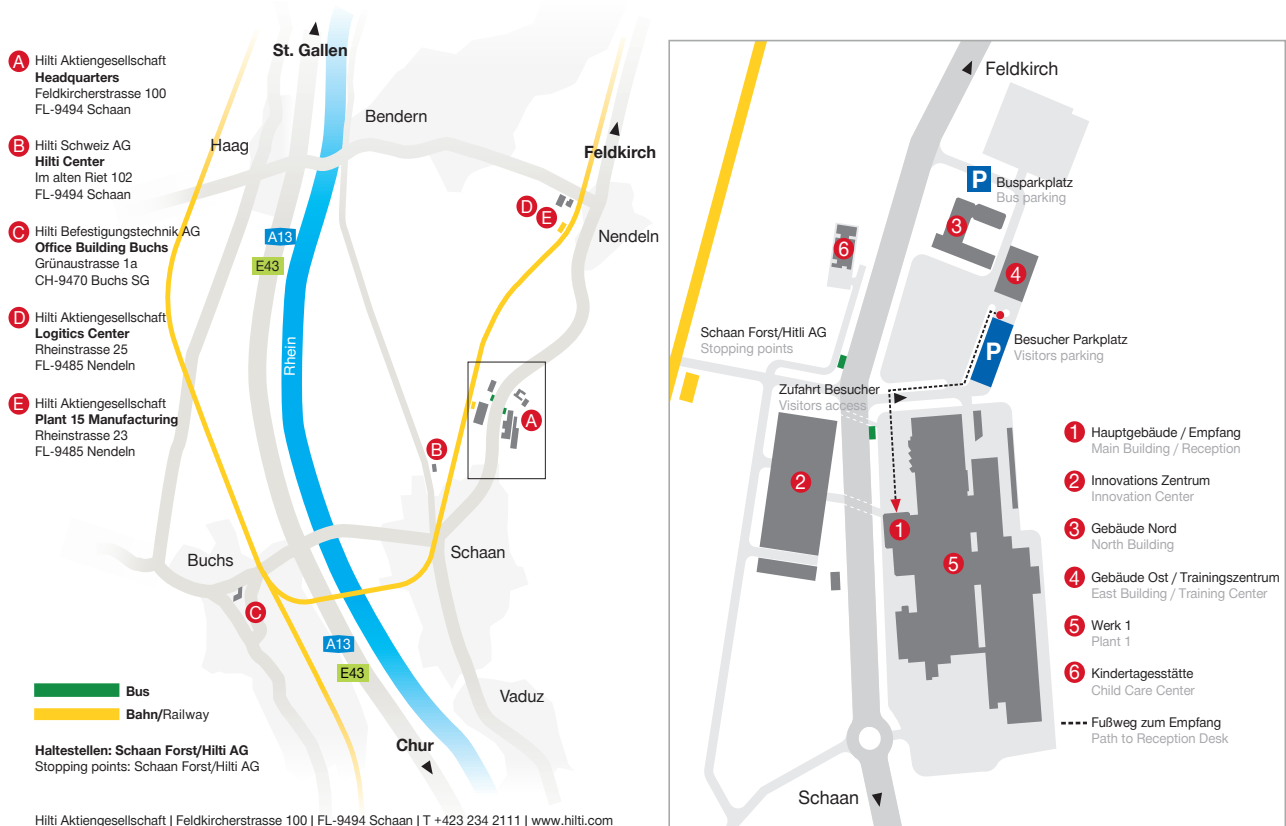

ANFAHRTSPLAN

Hilti AG

Feldkircher Strasse 100 | 9494 Schaan | Liechtenstein
Verwaltungsgebäude Ost (VGO)
Empfang im Gebäude 4

Parkgelegenheiten sind in ausreichender Menge vorhanden.

Orientierungsplan Site map